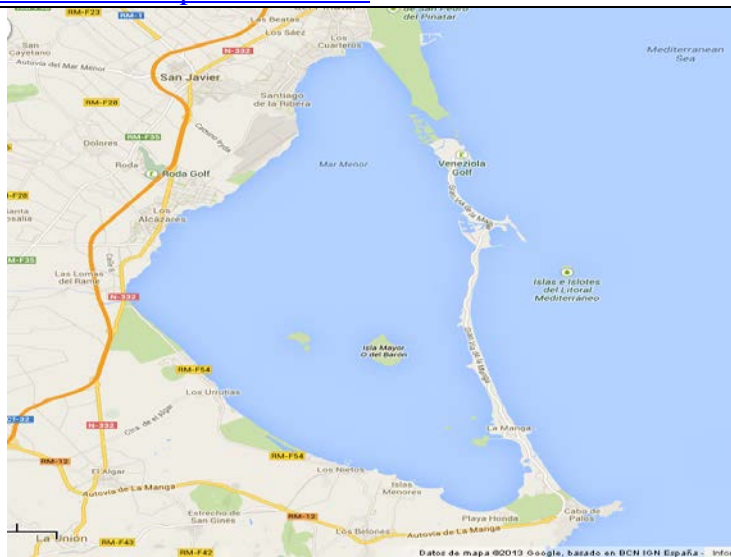

MAR MENOR: DEL HAMBRE AL EMPACHO

Documental emès en el programa *El Escarabajo Verde* el 15 d'abril de 2012

Enllaç: <http://www.rtve.es/alacarta/videos/el-escarabajo-verde/escarabajo-verde-mar-menor-del-hambre-empacho/176312/>

Font: Google maps

Principals amenaces de la Manga del Mar Menor:

Fites importants de la creació de la zona turística actual de la Manga del Mar Menor:

Analitza la situació del rerepaís de la Manga:

Llig la següent notícia i comenta-la. Què suposaria apostar pel segment de demanda dels ancians?